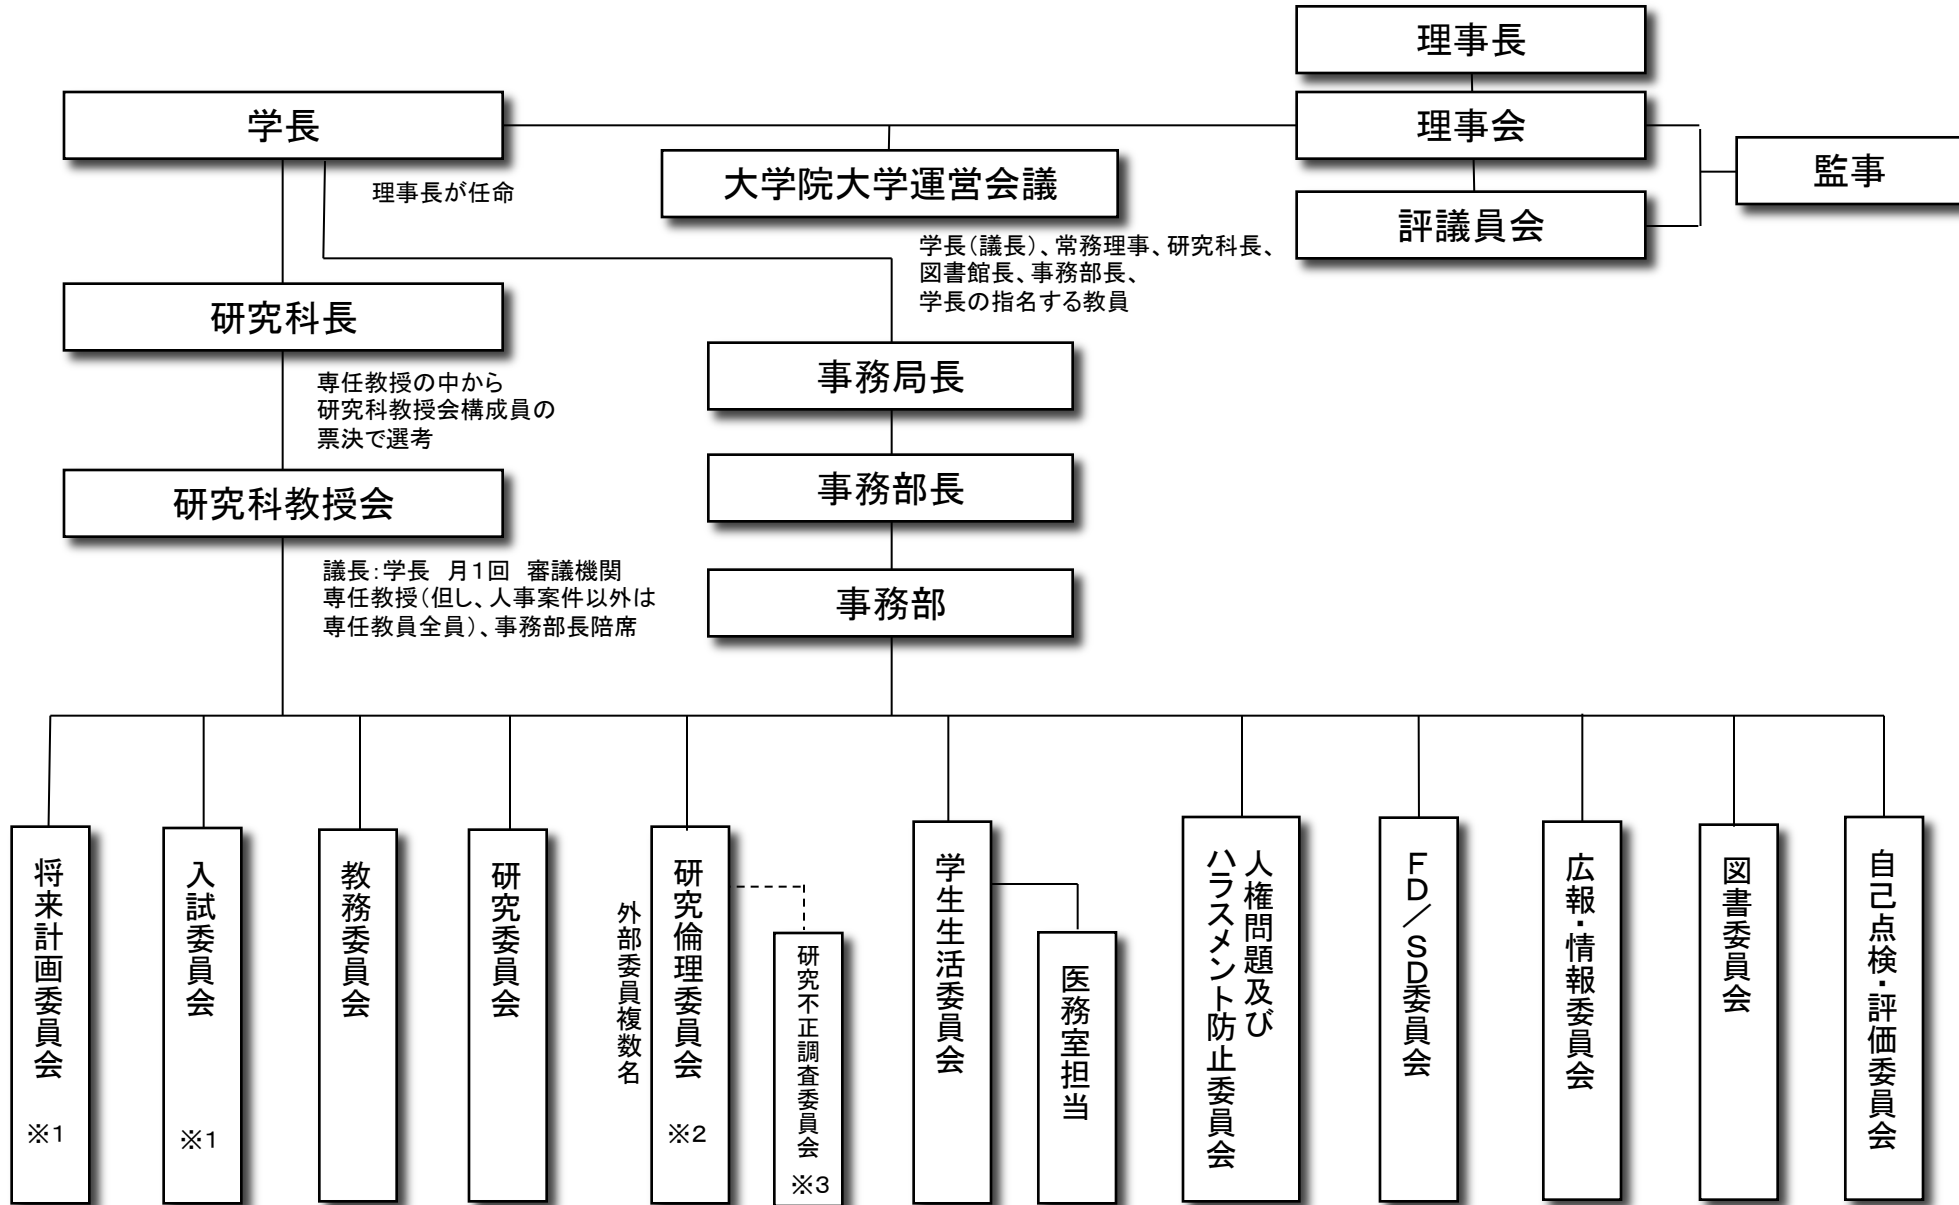

学校法人大阪滋慶学園 滋慶医療科学大学院大学 組織図

※1 委員長は学長

※2 委員長は
研究科長

※3 研究不正に対する調査の
必要に応じて設置